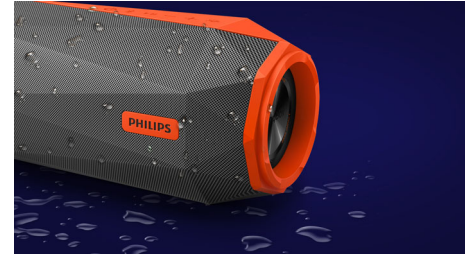

Resistente en exteriores

Resistente al agua, a los golpes y a las fiestas. El SB500 se ha diseñado para sobrevivir. Con una clasificación IPX7, se puede usar en agua en hasta 1 metro de profundidad durante 30 minutos. Usarlo en la ducha o en la playa es muy fácil. El SB500 también ha resistido a las pruebas de "cámara de tortura" que demuestran que puede aguantar golpes y no perder el ritmo.